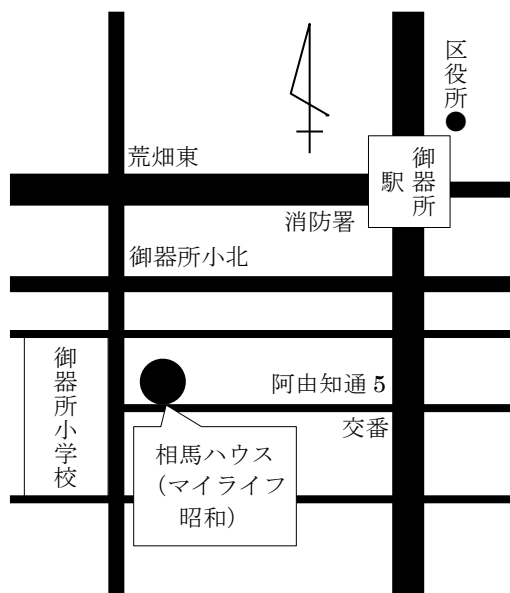

区役所 ● 御器所駅 ● 消防署 ● 御器所小北 ● 阿由知通5 交番 ● 御器所小学校 ● 相馬ハウス(マイライフ昭和)