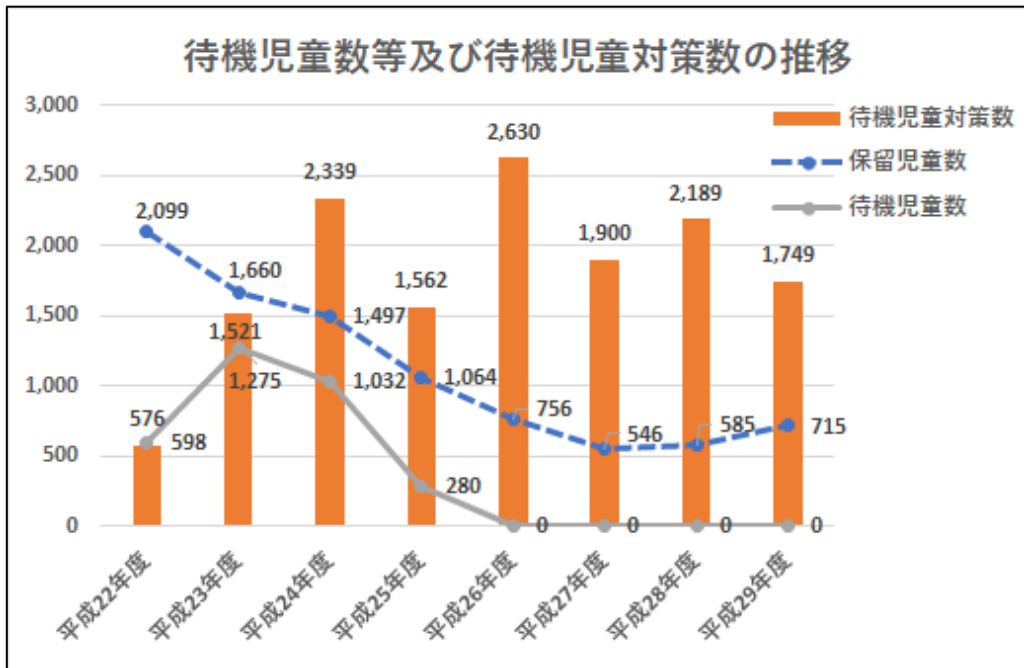

「隠れ」待機児童増加

名古屋市は、平成 29 年度4月1日現在の保育所等利用状況を公表し、待機児童数が4年連続ゼロと公表しました。一方、保育所等を利用できていない児童、いわゆる隠れ待機児は、昨年より130人多い715人となりました。

昨年度、待機児童対策として進めてきた民間保育所等の新設については、地域住民に丁寧な説明がされなかったり、建設を進める中で課題が出てくるなど、12か所720人分が翌年度に繰り越しとなりました。

また、保育士不足の原因となっている処遇改善や、2～3年後の3歳以上児の受け入れ対策、などの問題も指摘されています。

保育所等を利用できていない児童数(4月1日現)

区分	0歳	1歳	2歳	3歳	4歳	5歳	計
千種	9	39	13	13	2	0	76
東	6	7	2	4	0	0	19
北	5	7	8	3	0	0	23
西	9	32	9	3	0	1	54
中村	3	6	6	2	0	0	17
中	5	20	2	2	3	0	42
昭和	3	16	19	9	3	0	50
瑞穂	6	17	9	7	0	0	39
熱田	3	7	4	2	0	0	16
中川	21	34	20	9	2	0	86
港南	3	4	4	1	0	0	12
守山	4	21	6	4	0	0	35
緑	5	38	22	2	0	0	67
名東	5	34	10	8	0	1	58
天白	13	50	17	9	1	5	95
合計	105	352	152	88	11	7	715